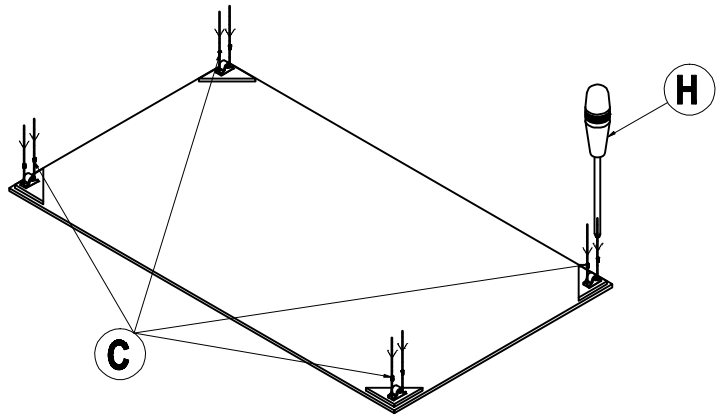

BABY HOME

Bauanleitung

*** Montage mit mindestens 2 Personen**

HARDWARE

G

Inbusschraubenschlüssel

H

Schraubendreher

A

8 Stck

Inbusschraube

B

8 Stck

Inbusschraube

C

8 Stck

Inbusschraube 12x4 mm

Schritt 1

Schritt 2

Schritt 3

Schritt 4